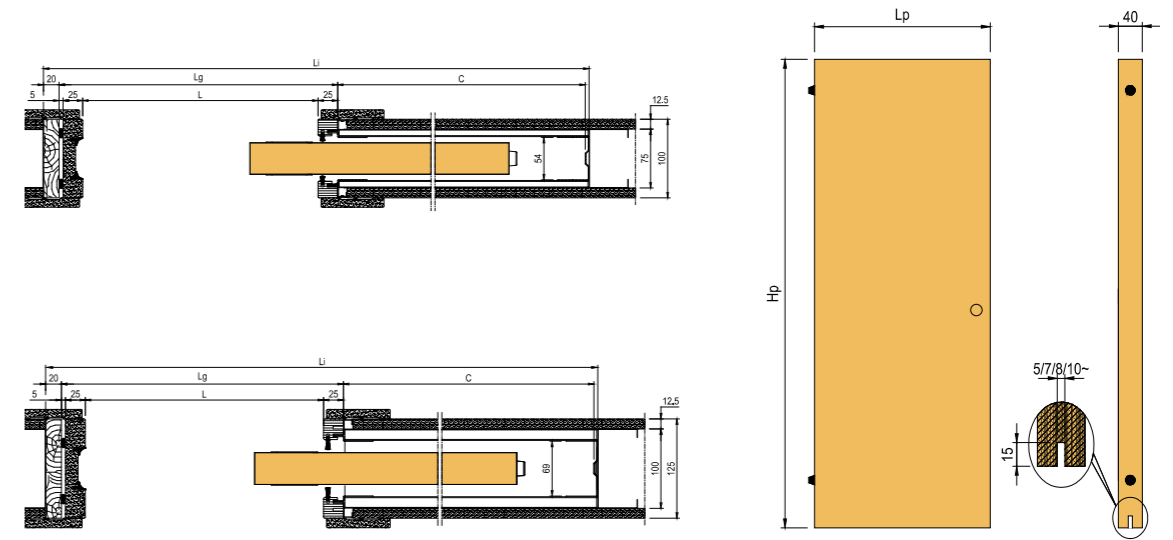

# OPENBOX EINZELFLÜGEL

DURCHGANGSLICHTE		DURCHGANGSLICHTE OHNE ZARGE		GESAMTABMESSUNGEN		TÜRFLÜGELABMESSUNGEN		LICHTES MASS EINBAUKASTEN	FERTIGWANDDICKE/ INNENMASS
L	H	Lg	Hg*	Li	Hi	Lp	Hp	C	Pf / Si
600	2100	655	2150	1296	2205	630	2110	615	100/54 125/69 Trockenbauwand
700		755		730		715			
750		805		780		765			
800		855		830		815			
900		955		930		915			
1000		1055		1030		1015			

\* Vor der Bestellung der Tür muss das tatsächliche Maß Hg auf der Baustelle geprüft werden.

# OPENBOX DOPPELFLÜGEL

DURCHGANGSLICHTE		DURCHGANGSLICHTE OHNE ZARGE		GESAMTABMESSUNGEN		TÜRFLÜGELABMESSUNGEN		LICHTES MASS EINBAUKASTEN	FERTIGWANDDICKE/ INNENMASS
L	H	Lg	Hg*	Li	Hi	Lp	Hp	C	Pf / Si
1200	2100	1255	2150	2496	2205	2x630	2110	615	Trockenbauwand
1400		1455		2896		2x730		715	
1600		1655		3296		2x830		815	
1800		1855		3696		2x930		915	
2000		2055		4096		2x1030		1015	