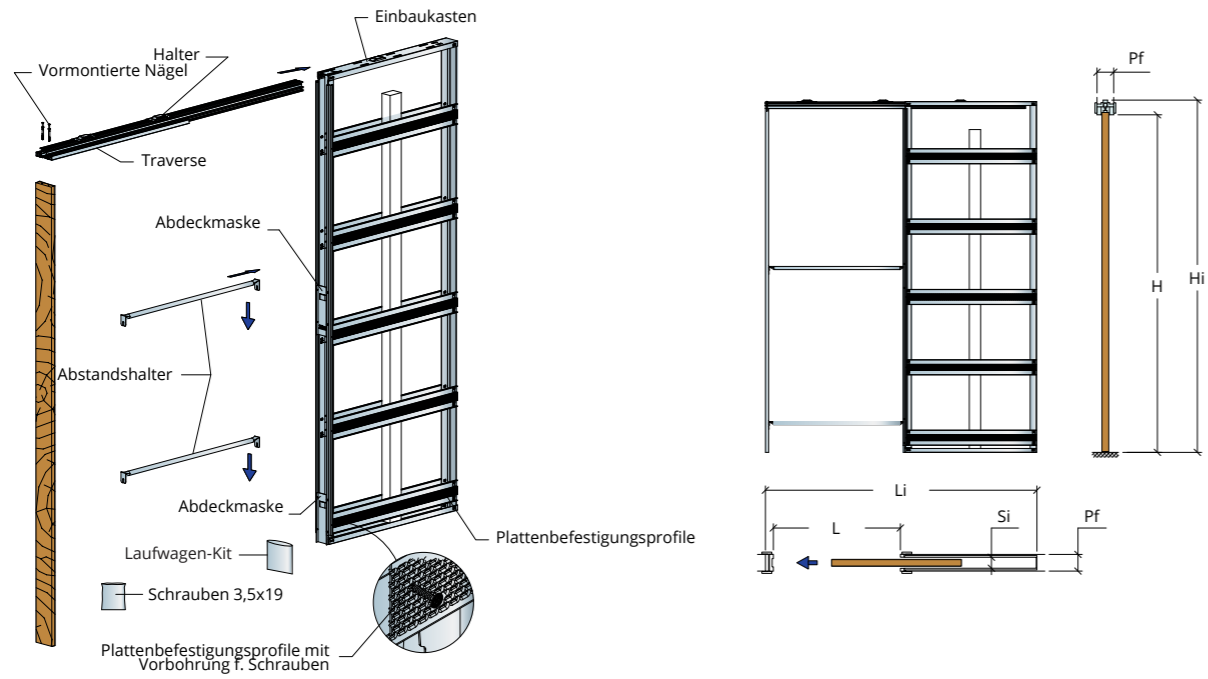

# OPENBOX EINZELFLÜGEL

DURCHGANGSLICHTE		DURCHGANGSLICHTE OHNE ZARGE		GESAMTABMESSUNGEN		TÜRFLÜGELABMESSUNGEN		LICHTES MASS EINBAUKASTEN	FERTIGWANDDICKE/ INNENMASS
L	H	Lg	Hg*	Li	Hi	Lp	Hp	C	Pf / Si
600	2100	655	2150	1296	2205	630	2110	615	100/54 125/69 Trockenbauwand
700		755		730		715			
750		805		780		765			
800		855		830		815			
900		955		930		915			
1000		1055		1030		1015			

\* Vor der Bestellung der Tür muss das tatsächliche Maß Hg auf der Baustelle geprüft werden.

# OPENBOX DOPPELFLÜGEL

DURCHGANGSLICHTE		DURCHGANGSLICHTE OHNE ZARGE		GESAMTABMESSUNGEN		TÜRFLÜGELABMESSUNGEN		LICHTES MASS EINBAUKASTEN	FERTIGWANDDICKE/ INNENMASS
L	H	Lg	Hg*	Li	Hi	Lp	Hp	C	Pf / Si
1200	2100	1255	2150	2496	2205	2x630	2110	615	Trockenbauwand
1400		1455		2896		2x730		715	
1600		1655		3296		2x830		815	
1800		1855		3696		2x930		915	
2000		2055		4096		2x1030		1015	