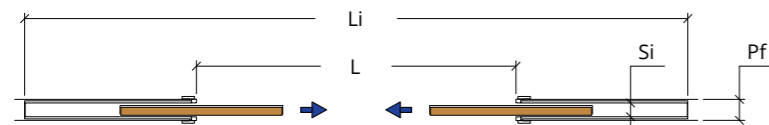

# OPENBOX EINZELFLÜGEL

DURCHGANGSLICHTE		DURCHGANGSLICHTE OHNE ZARGE		GESAMTABMESSUNGEN		TÜRFLÜGELABMESSUNGEN		LICHTES MASS EINBAUKASTEN	FERTIGWANDDICKE/ INNENMASS
L	H	Lg	Hg*	Li	Hi	Lp	Hp	C	Pf / Si
600	2100	655	2150	1296	2205	630	2110	615	100/54 125/69 Trockenbauwand
700		755		730		715			
750		805		780		765			
800		855		830		815			
900		955		930		915			
1000		1055		1030		1015			

\* Vor der Bestellung der Tür muss das tatsächliche Maß Hg auf der Baustelle geprüft werden.

# OPENBOX DOPPELFLÜGEL

DURCHGANGSLICHTE		DURCHGANGSLICHTE OHNE ZARGE		GESAMTABMESSUNGEN		TÜRFLÜGELABMESSUNGEN		LICHTES MASS EINBAUKASTEN	FERTIGWANDDICKE/ INNENMASS
L	H	Lg	Hg*	Li	Hi	Lp	Hp	C	Pf / Si
1200	2100	1255	2150	2496	2205	2x630	2110	615	Trockenbauwand
1400		1455		2896		2x730		715	
1600		1655		3296		2x830		815	
1800		1855		3696		2x930		915	
2000		2055		4096		2x1030		1015	