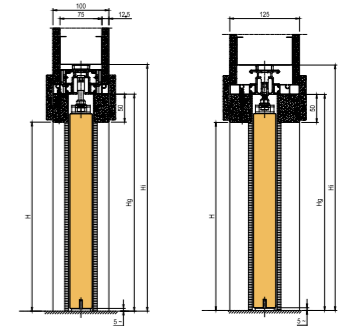

# OPENBOX EINZELFLÜGEL

DURCHGANGSLICHTE		DURCHGANGSLICHTE OHNE ZARGE		GESAMTABMESSUNGEN		TÜRFLÜGELABMESSUNGEN		LICHTES MASS EINBAUKASTEN	FERTIGWANDDICKE/ INNENMASS
L	H	Lg	Hg*	Li	Hi	Lp	Hp	C	Pf / Si
600	2100	655	2150	1296	2205	630	2110	615	100/54 125/69 Trockenbauwand
700		755		730		715			
750		805		780		765			
800		855		830		815			
900		955		930		915			
1000		1055		1030		1015			

\* Vor der Bestellung der Tür muss das tatsächliche Maß Hg auf der Baustelle geprüft werden.

# OPENBOX DOPPELFLÜGEL

DURCHGANGSLICHTE		DURCHGANGSLICHTE OHNE ZARGE		GESAMTABMESSUNGEN		TÜRFLÜGELABMESSUNGEN		LICHTES MASS EINBAUKASTEN	FERTIGWANDDICKE/ INNENMASS
L	H	Lg	Hg*	Li	Hi	Lp	Hp	C	Pf / Si
1200	2100	1255	2150	2496	2205	2x630	2110	615	Trockenbauwand
1400		1455		2896		2x730		715	
1600		1655		3296		2x830		815	
1800		1855		3696		2x930		915	
2000		2055		4096		2x1030		1015	