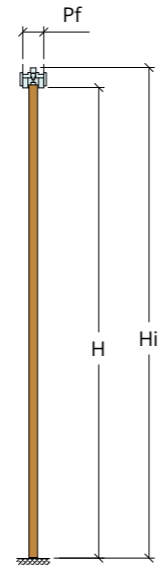

# OPENBOX EINZELFLÜGEL

DURCHGANGSLICHTE		DURCHGANGSLICHTE OHNE ZARGE		GESAMTABMESSUNGEN		TÜRFLÜGELABMESSUNGEN		LICHTES MASS EINBAUKASTEN	FERTIGWANDDICKE/ INNENMASS
L	H	Lg	Hg*	Li	Hi	Lp	Hp	C	Pf / Si
600	2100	655	2150	1296	2205	630	2110	615	100/54 125/69 Trockenbauwand
700		755		730		715			
750		805		780		765			
800		855		830		815			
900		955		930		915			
1000		1055		1030		1015			

\* Vor der Bestellung der Tür muss das tatsächliche Maß Hg auf der Baustelle geprüft werden.

# OPENBOX DOPPELFLÜGEL

DURCHGANGSLICHTE		DURCHGANGSLICHTE OHNE ZARGE		GESAMTABMESSUNGEN		TÜRFLÜGELABMESSUNGEN		LICHTES MASS EINBAUKASTEN	FERTIGWANDDICKE/ INNENMASS
L	H	Lg	Hg*	Li	Hi	Lp	Hp	C	Pf / Si
1200	2100	1255	2150	2496	2205	2x630	2110	615	Trockenbauwand
1400		1455		2896		2x730		715	
1600		1655		3296		2x830		815	
1800		1855		3696		2x930		915	
2000		2055		4096		2x1030		1015	