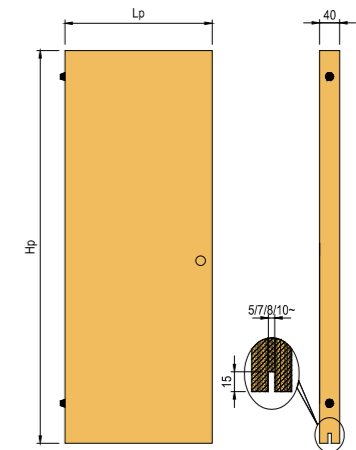

# OPENBOX EINZELFLÜGEL

DURCHGANGSLICHTE		DURCHGANGSLICHTE OHNE ZARGE		GESAMTABMESSUNGEN		TÜRFLÜGELABMESSUNGEN		LICHTES MASS EINBAUKASTEN	FERTIGWANDDICKE/ INNENMASS
L	H	Lg	Hg*	Li	Hi	Lp	Hp	C	Pf / Si
600	2100	655	2150	1296	2205	630	2110	615	100/54 125/69 Trockenbauwand
700		755		730		715			
750		805		780		765			
800		855		830		815			
900		955		930		915			
1000		1055		1030		1015			

\* Vor der Bestellung der Tür muss das tatsächliche Maß Hg auf der Baustelle geprüft werden.

# OPENBOX DOPPELFLÜGEL

DURCHGANGSLICHTE		DURCHGANGSLICHTE OHNE ZARGE		GESAMTABMESSUNGEN		TÜRFLÜGELABMESSUNGEN		LICHTES MASS EINBAUKASTEN	FERTIGWANDDICKE/ INNENMASS
L	H	Lg	Hg*	Li	Hi	Lp	Hp	C	Pf / Si
1200	2100	1255	2150	2496	2205	2x630	2110	615	Trockenbauwand
1400		1455		2896		2x730		715	
1600		1655		3296		2x830		815	
1800		1855		3696		2x930		915	
2000		2055		4096		2x1030		1015	