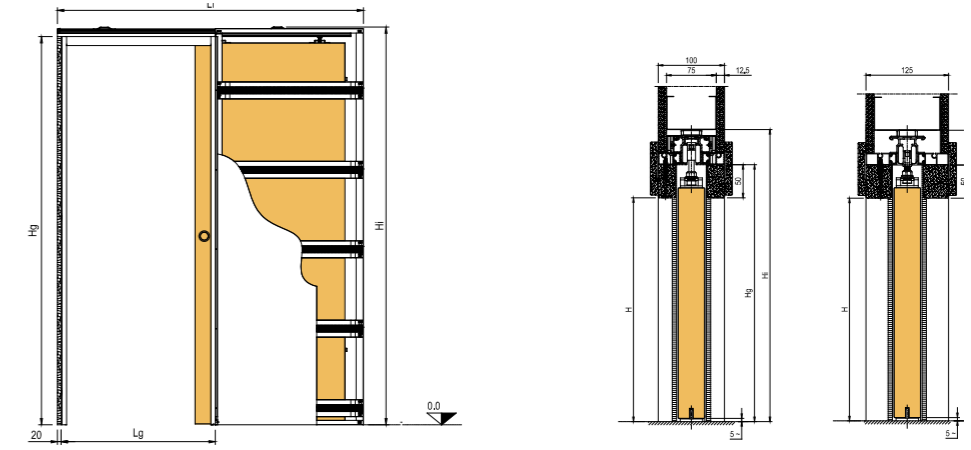

# OPENBOX EINZELFLÜGEL

DURCHGANGSLICHTE		DURCHGANGSLICHTE OHNE ZARGE		GESAMTABMESSUNGEN		TÜRFLÜGELABMESSUNGEN		LICHTES MASS EINBAUKASTEN	FERTIGWANDDICKE/ INNENMASS
L	H	Lg	Hg*	Li	Hi	Lp	Hp	C	Pf / Si
600	2100	655	2150	1296	2205	630	2110	615	100/54 125/69 Trockenbauwand
700		755		730		715			
750		805		780		765			
800		855		830		815			
900		955		930		915			
1000		1055		1030		1015			

\* Vor der Bestellung der Tür muss das tatsächliche Maß Hg auf der Baustelle geprüft werden.

# OPENBOX DOPPELFLÜGEL

DURCHGANGSLICHTE		DURCHGANGSLICHTE OHNE ZARGE		GESAMTABMESSUNGEN		TÜRFLÜGELABMESSUNGEN		LICHTES MASS EINBAUKASTEN	FERTIGWANDDICKE/ INNENMASS
L	H	Lg	Hg*	Li	Hi	Lp	Hp	C	Pf / Si
1200	2100	1255	2150	2496	2205	2x630	2110	615	Trockenbauwand
1400		1455		2896		2x730		715	
1600		1655		3296		2x830		815	
1800		1855		3696		2x930		915	
2000		2055		4096		2x1030		1015	