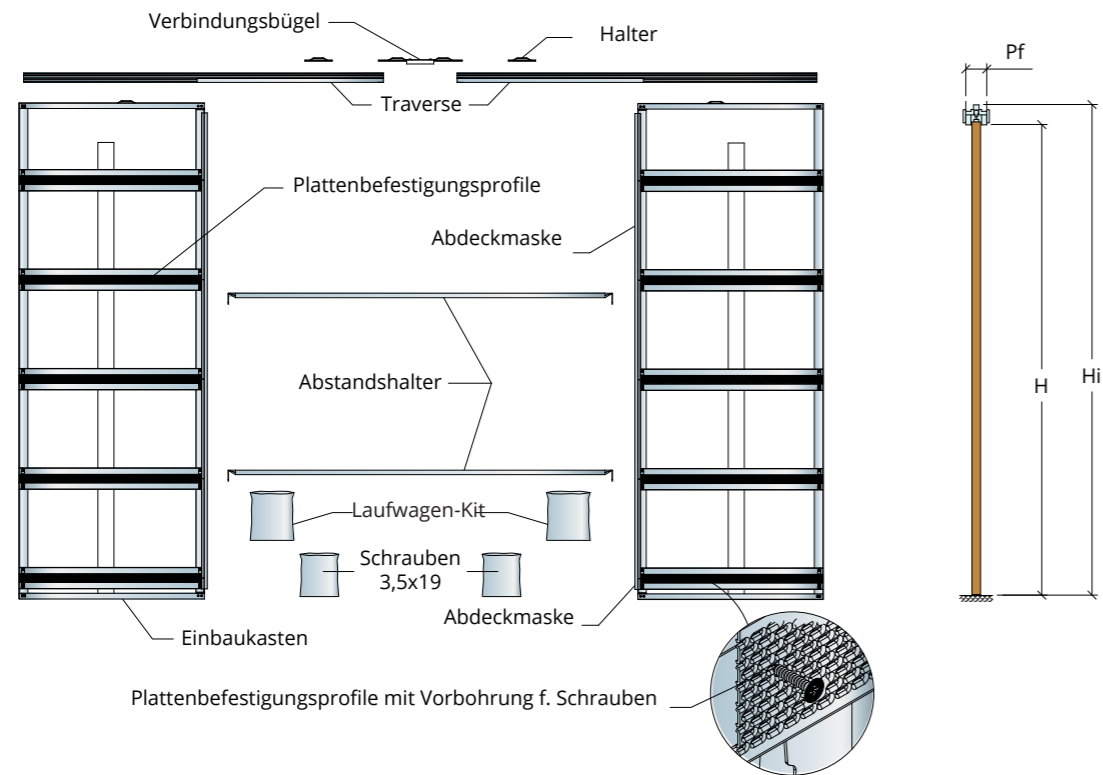

# OPENBOX EINZELFLÜGEL

DURCHGANGSLICHTE		DURCHGANGSLICHTE OHNE ZARGE		GESAMTABMESSUNGEN		TÜRFLÜGELABMESSUNGEN		LICHTES MASS EINBAUKASTEN	FERTIGWANDDICKE/ INNENMASS
L	H	Lg	Hg*	Li	Hi	Lp	Hp	C	Pf / Si
600	2100	655	2150	1296	2205	630	2110	615	100/54 125/69 Trockenbauwand
700		755		730		715			
750		805		780		765			
800		855		830		815			
900		955		930		915			
1000		1055		1030		1015			

\* Vor der Bestellung der Tür muss das tatsächliche Maß Hg auf der Baustelle geprüft werden.

# OPENBOX DOPPELFLÜGEL

DURCHGANGSLICHTE		DURCHGANGSLICHTE OHNE ZARGE		GESAMTABMESSUNGEN		TÜRFLÜGELABMESSUNGEN		LICHTES MASS EINBAUKASTEN	FERTIGWANDDICKE/ INNENMASS
L	H	Lg	Hg*	Li	Hi	Lp	Hp	C	Pf / Si
1200	2100	1255	2150	2496	2205	2x630	2110	615	Trockenbauwand
1400		1455		2896		2x730		715	
1600		1655		3296		2x830		815	
1800		1855		3696		2x930		915	
2000		2055		4096		2x1030		1015	