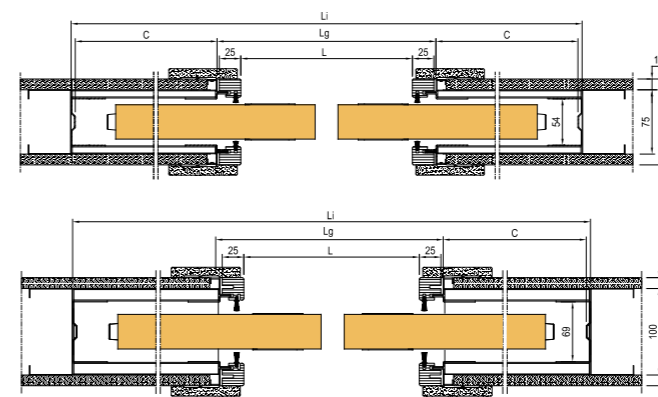

# OPENBOX EINZELFLÜGEL

DURCHGANGSLICHTE		DURCHGANGSLICHTE OHNE ZARGE		GESAMTABMESSUNGEN		TÜRFLÜGELABMESSUNGEN		LICHTES MASS EINBAUKASTEN	FERTIGWANDDICKE/ INNENMASS
L	H	Lg	Hg*	Li	Hi	Lp	Hp	C	Pf / Si
600	2100	655	2150	1296	2205	630	2110	615	100/54 125/69 Trockenbauwand
700		755		730		715			
750		805		780		765			
800		855		830		815			
900		955		930		915			
1000		1055		1030		1015			

\* Vor der Bestellung der Tür muss das tatsächliche Maß Hg auf der Baustelle geprüft werden.

# OPENBOX DOPPELFLÜGEL

DURCHGANGSLICHTE		DURCHGANGSLICHTE OHNE ZARGE		GESAMTABMESSUNGEN		TÜRFLÜGELABMESSUNGEN		LICHTES MASS EINBAUKASTEN	FERTIGWANDDICKE/ INNENMASS
L	H	Lg	Hg*	Li	Hi	Lp	Hp	C	Pf / Si
1200	2100	1255	2150	2496	2205	2x630	2110	615	Trockenbauwand
1400		1455		2896		2x730		715	
1600		1655		3296		2x830		815	
1800		1855		3696		2x930		915	
2000		2055		4096		2x1030		1015	