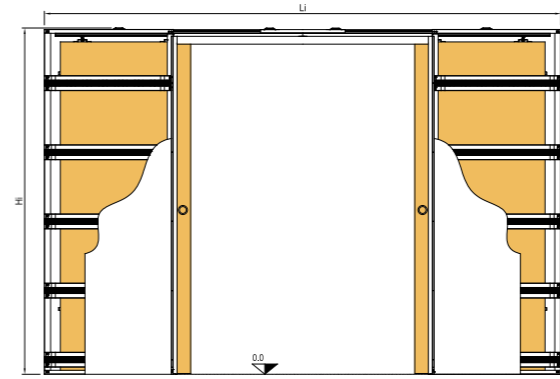

# OPENBOX EINZELFLÜGEL

DURCHGANGSLICHTE		DURCHGANGSLICHTE OHNE ZARGE		GESAMTABMESSUNGEN		TÜRFLÜGELABMESSUNGEN		LICHTES MASS EINBAUKASTEN	FERTIGWANDDICKE/ INNENMASS
L	H	Lg	Hg*	Li	Hi	Lp	Hp	C	Pf / Si
600	2100	655	2150	1296	2205	630	2110	615	100/54 125/69 Trockenbauwand
700		755		730		715			
750		805		780		765			
800		855		830		815			
900		955		930		915			
1000		1055		1030		1015			

\* Vor der Bestellung der Tür muss das tatsächliche Maß Hg auf der Baustelle geprüft werden.

# OPENBOX DOPPELFLÜGEL

DURCHGANGSLICHTE		DURCHGANGSLICHTE OHNE ZARGE		GESAMTABMESSUNGEN		TÜRFLÜGELABMESSUNGEN		LICHTES MASS EINBAUKASTEN	FERTIGWANDDICKE/ INNENMASS
L	H	Lg	Hg*	Li	Hi	Lp	Hp	C	Pf / Si
1200	2100	1255	2150	2496	2205	2x630	2110	615	Trockenbauwand
1400		1455		2896		2x730		715	
1600		1655		3296		2x830		815	
1800		1855		3696		2x930		915	
2000		2055		4096		2x1030		1015	